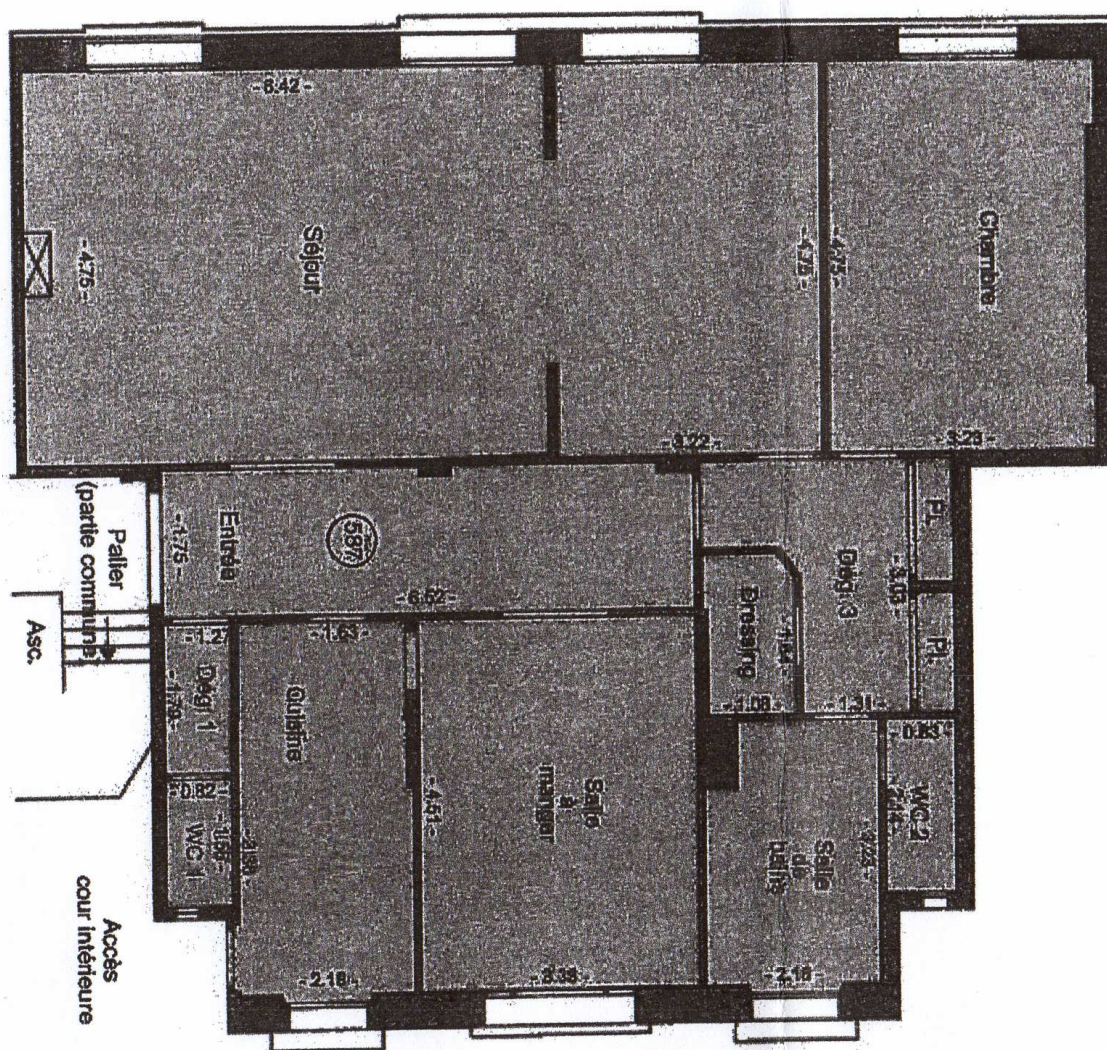

Delphine Patou & Associés

IMMOBILIER - REAL ESTATE

Lot 587 : Appartement

Côté avenue du Maréchal Lyautey

Côté cour

Delphine Patou: 06 16 66 57 50 del.patou@orange.fr / Cyril Prunet: 06 82 66 32 07 cyril.prunet@wanadoo.fr

www.dpaparis.fr

Delphine Patou & Associés - 23, rue d'Amsterdam - 75008 Paris

« L'APPARTEMENT » SAS au capital de 2 000 € - SIRET 518 597 281 00014 - Transactions sur immeubles et fonds de commerce - Carte T13249 Préfecture de Police de Paris
« Dans un souci de protection absolue de notre clientèle l'agence ne délient aucun fonds pour le compte de ses clients »