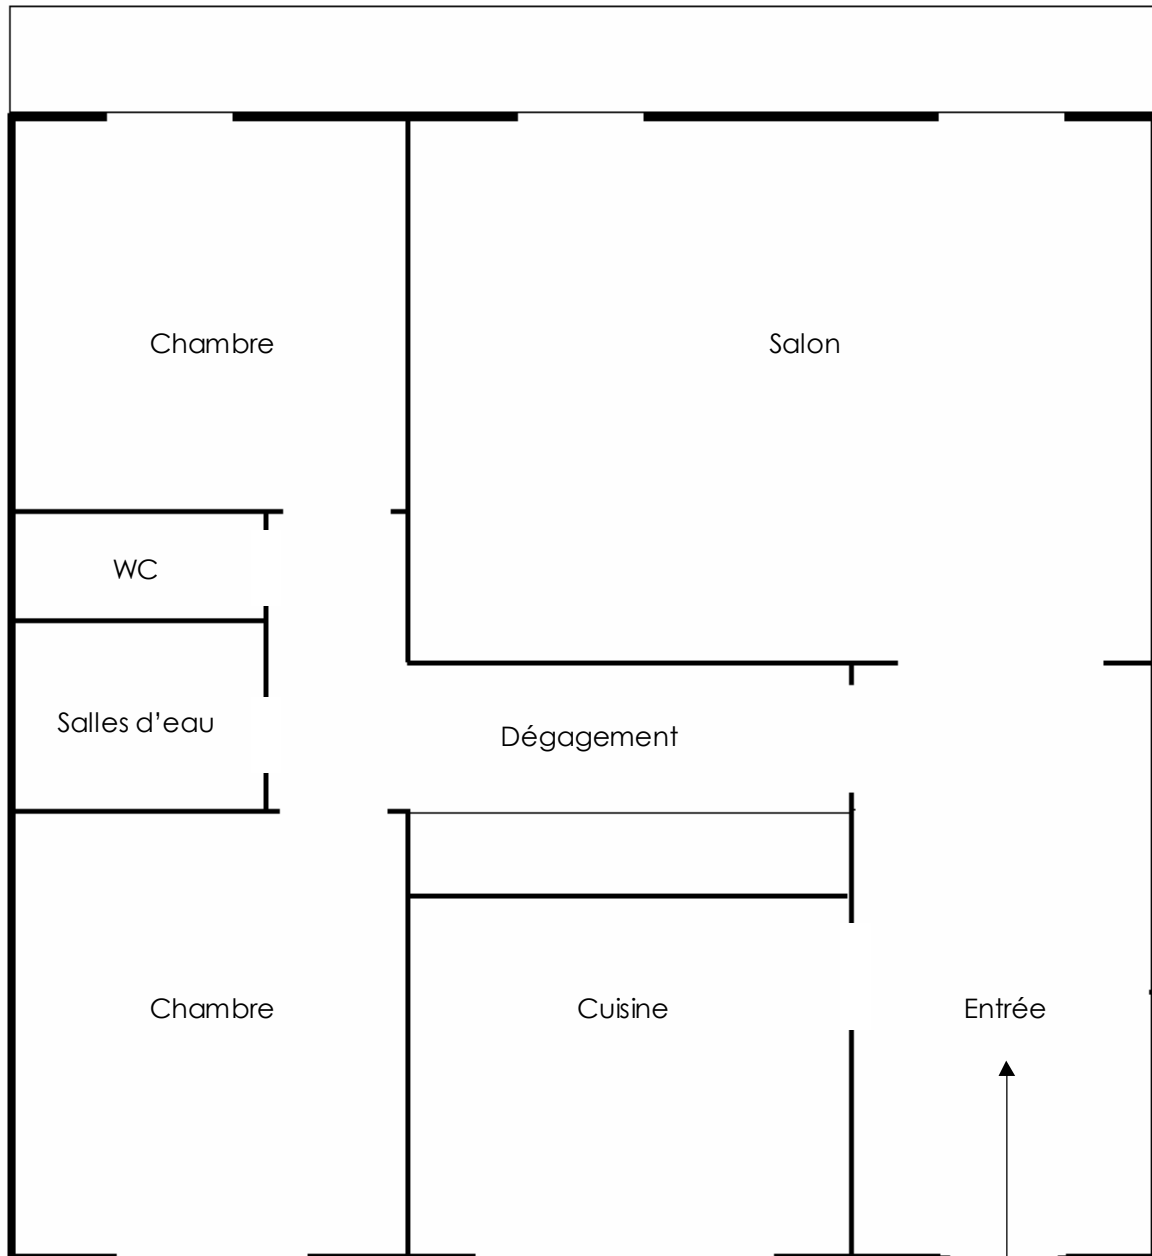

Rue de Castiglione

Delphine Patou: 06 16 66 57 50 del.patou@orange.fr / Cyril Prunet: 06 82 66 32 07 cyril.prunet@wanadoo.fr

www.dpaparis.fr

Delphine Patou & Associés - 23, rue d'Amsterdam - 75008 Paris

« L'APPARTEMENT » SAS au capital de 2 000 € - SIRET 518 597 281 00014 - Transactions sur immeubles et fonds de commerce - Carte T13249 Préfecture de Police de Paris
« Dans un souci de protection absolue de notre clientèle l'agence ne délient aucun fonds pour le compte de ses clients »