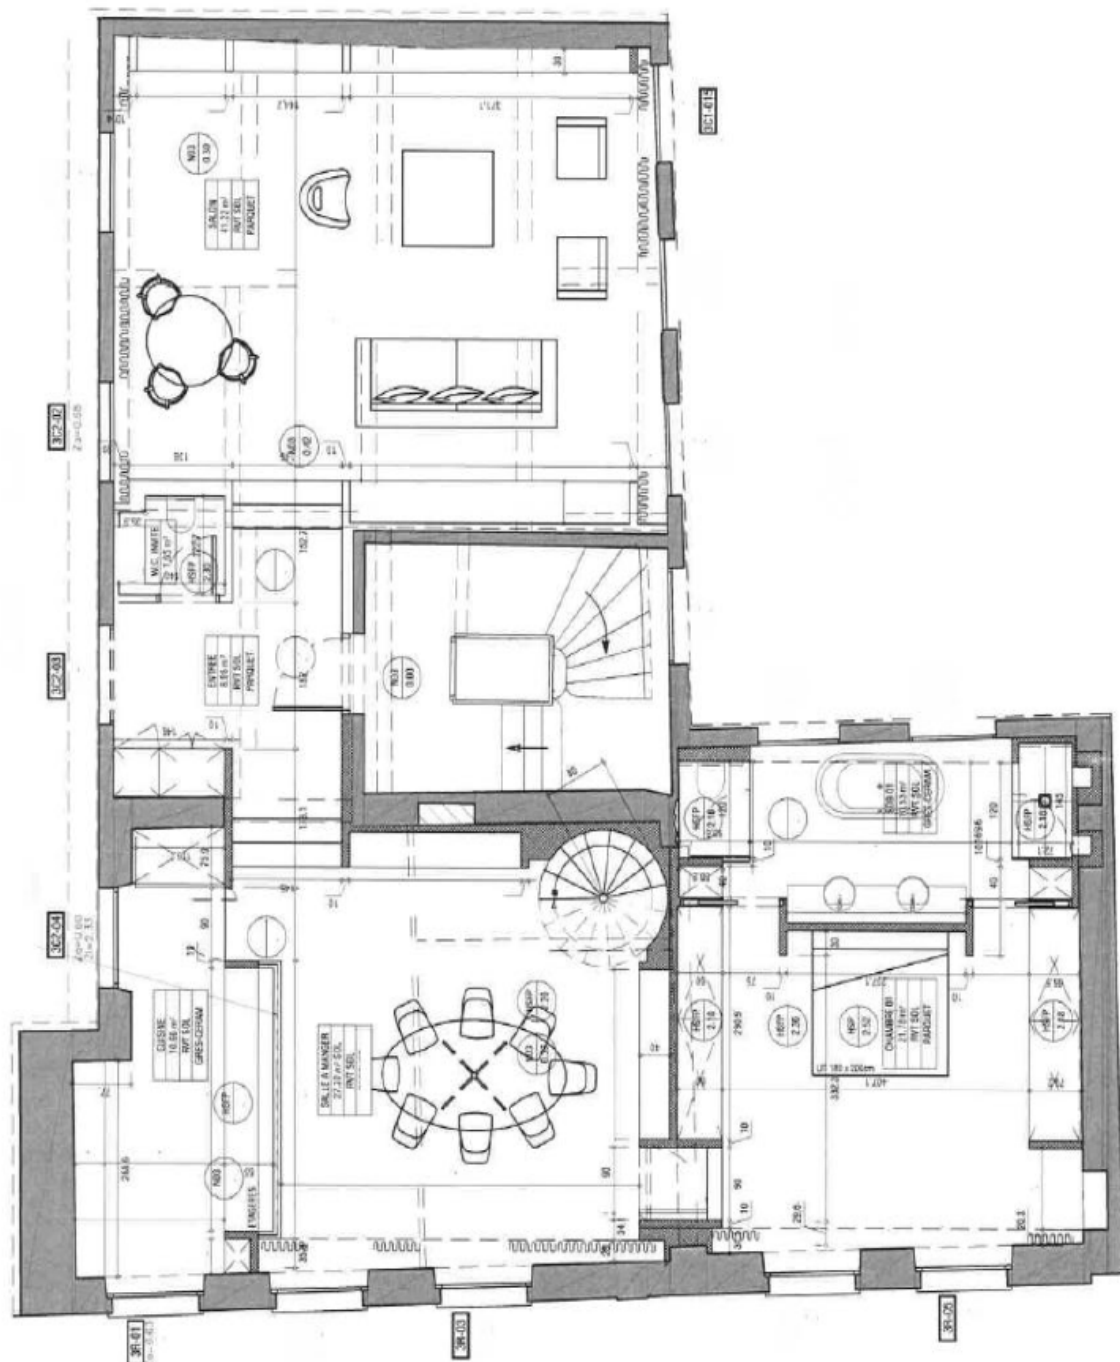

Delphine Patou & Associés

IMMOBILIER - REAL ESTATE

Delphine Patou: 06 16 66 57 50 del.patou@orange.fr / Cyril Prunet: 06 82 66 32 07 cyril.prunet@wanadoo.fr

www.dpapharis.fr

Delphine Patou & Associés - 23, rue d'Amsterdam - 75008 Paris

« L'APPARTEMENT » SAS au capital de 2 000 € - SIRET 518 597 281 00014 - Transactions sur immeubles et fonds de commerce - Carte T13249 Préfecture de Police de Paris
« Dans un souci de protection absolue de notre clientèle l'agence ne détient aucun fonds pour le compte de ses clients »