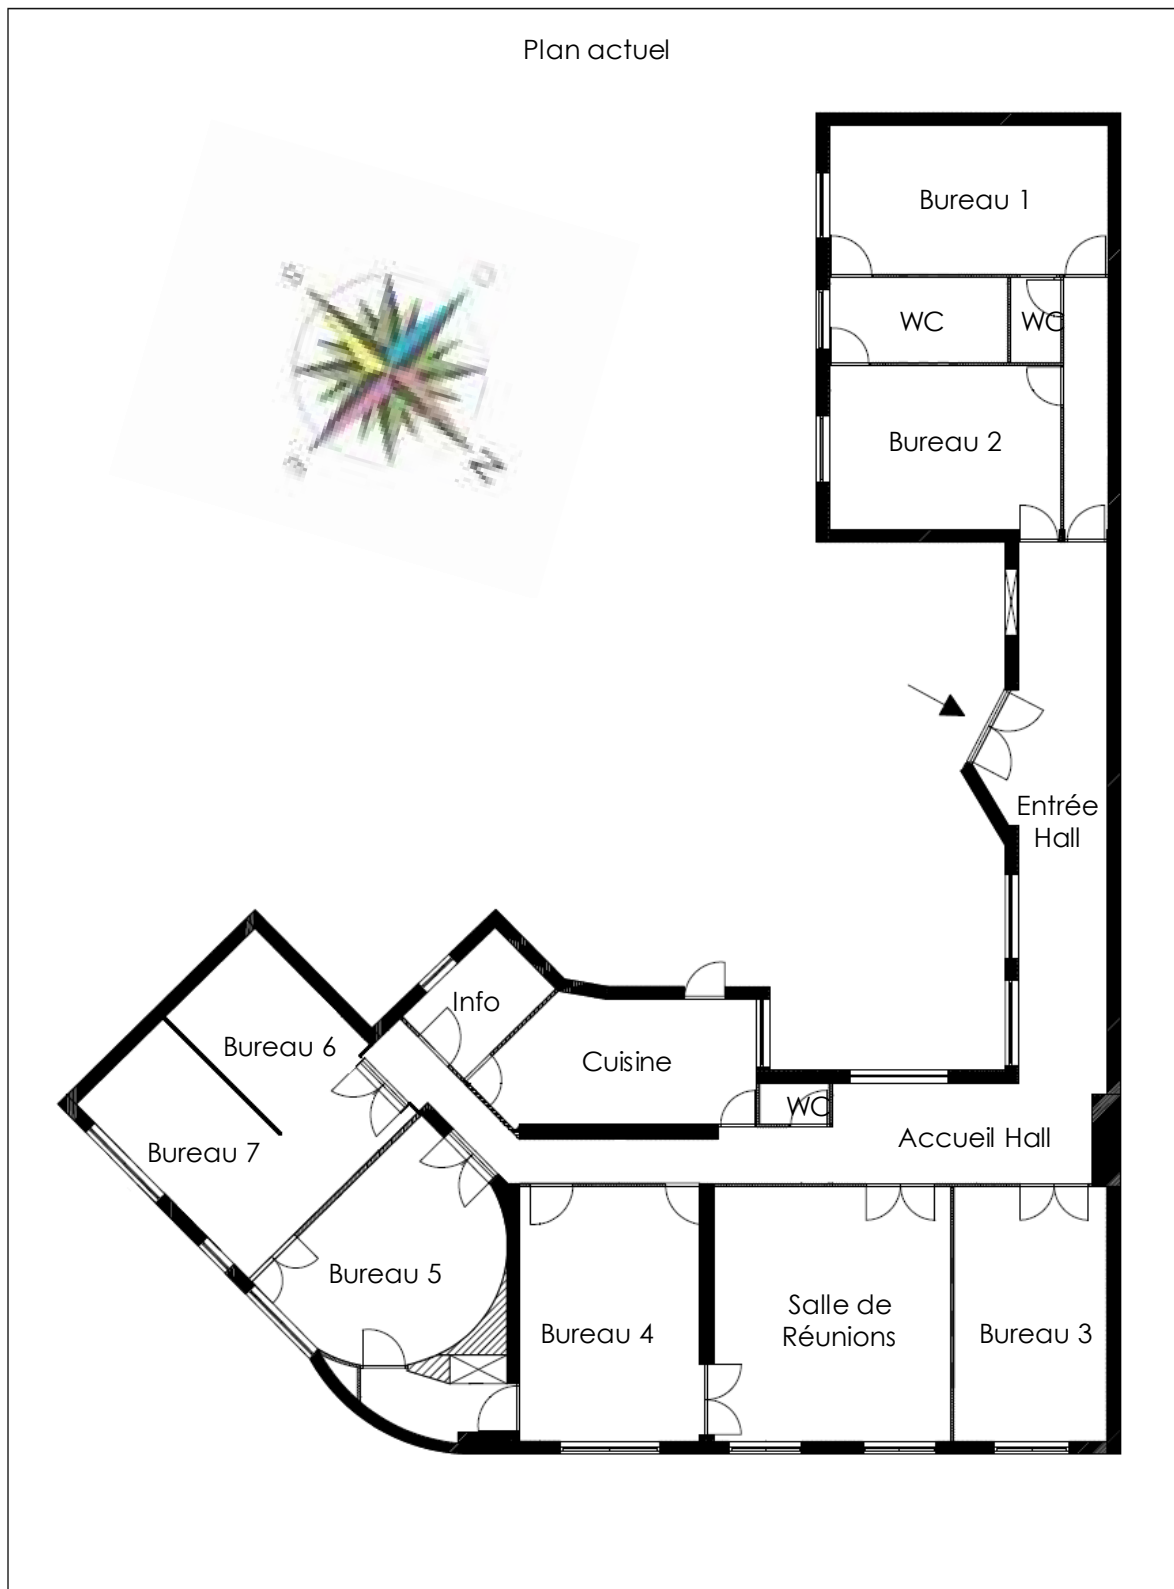

Plan actuel

Delphine Patou: 06 16 66 57 50 del.patou@orange.fr / Cyril Prunet: 06 82 66 32 07 cyril.prunet@wanadoo.fr

www.dpaparis.fr

Delphine Patou & Associés - 23, rue d'Amsterdam - 75008 Paris

« L'APPARTEMENT » SAS au capital de 2 000 € - SIRET 518 597 281 00014 - Transactions sur immeubles et fonds de commerce - Carte T13249 Préfecture de Police de Paris
« Dans un souci de protection absolue de notre clientèle l'agence ne défie aucun fonds pour le compte de ses clients »