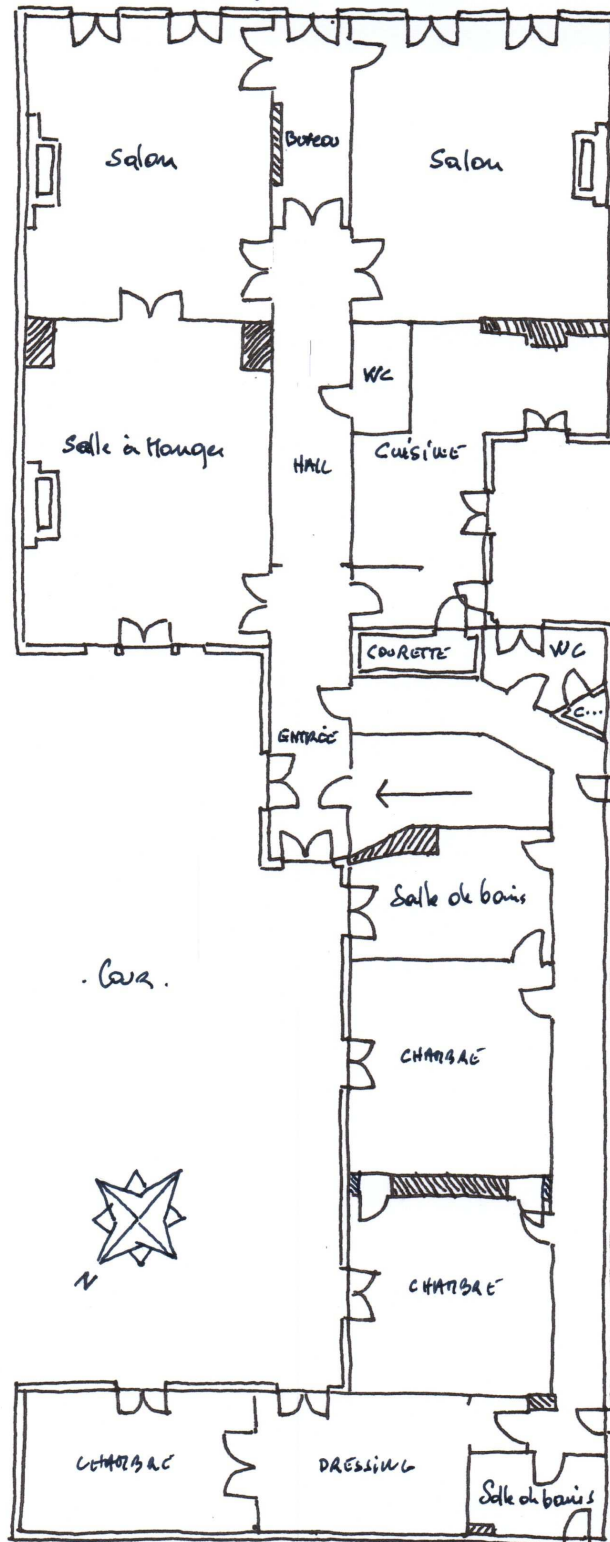

Delphine Patou & Associés

IMMOBILIER - REAL ESTATE

Rue Jouffroy d'Abbeaux

Delphine Patou: 06 16 66 57 50 del.patou@orange.fr / Cyril Prunet: 06 82 66 32 07 cyril.prunet@wanadoo.fr

www.dpaparis.fr

Delphine Patou & Associés - 23, rue d'Amsterdam - 75008 Paris

« L'APPARTEMENT » SAS au capital de 2 000 € - SIRET 518 597 281 00014 - Transactions sur immeubles et fonds de commerce - Carte 113249 Préfecture de Police de Paris
« Dans un souci de protection absolue de notre clientèle l'agence ne délient aucun fonds pour le compte de ses clients »