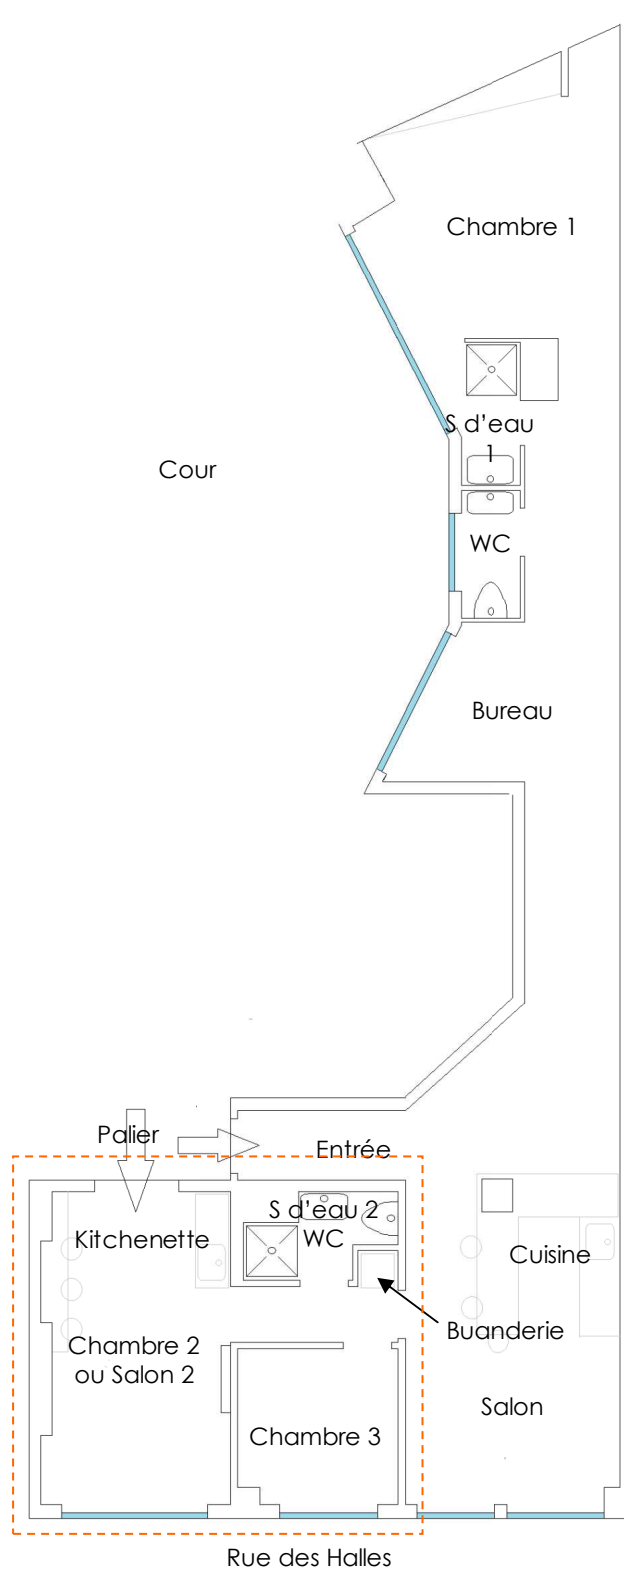

Delphine Patou & Associés

IMMOBILIER - REAL ESTATE

Delphine Patou: 06 16 66 57 50 del.patou@orange.fr / Cyril Prunet: 06 82 66 32 07 cyril.prunet@wanadoo.fr

www.dpaparis.fr

Delphine Patou & Associés - 23, rue d'Amsterdam - 75008 Paris

« L'APPARTEMENT » SAS au capital de 2 000 € - SIRET 518 597 281 00014 - Transactions sur immeubles et fonds de commerce - Carte T13249 Préfecture de Police de Paris
« Dans un souci de protection absolue de notre clientèle l'agence ne défie aucun fonds pour le compte de ses clients »